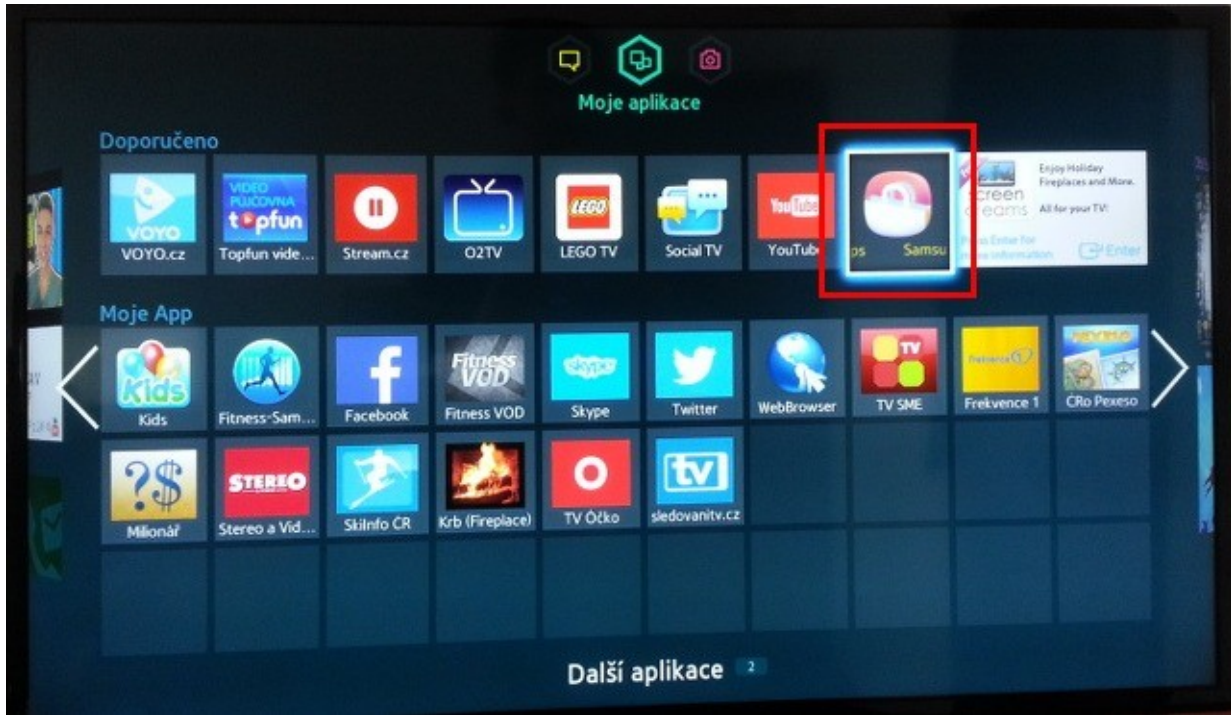

Aplikácia pre Samsung Smart TV

Podporované modely televízií:

- Smart televízie od roku výroby 2012.

Postup inštalácie aplikácie

1. Spustíte na televízii Smart Hub stlačením farebného tlačidla na diaľkovom ovládači.
2. Šípkami zvolíte aplikáciu **Samsung Apps** a spustíte ju.

3. Zvoľte kategóriu **Video** a potom nájdite aplikáciu **Sledovani.tv**

4. Stlačte tlačidlo **Stiahnuť**.

5. Aplikácia se teraz nachádza na Smart Hube na obrazovke **Ďalšie aplikácie**.

Párovanie aplikácie - spojenie s účtom na sledovanitv