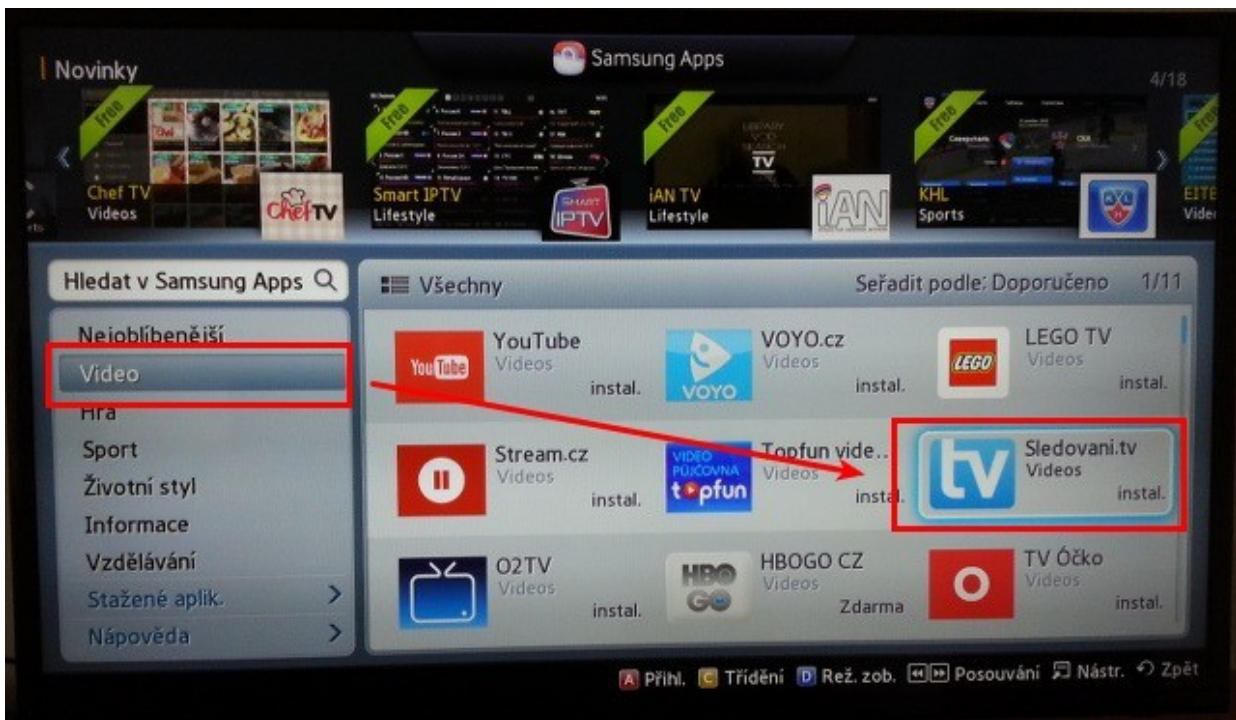

Aplikácia pre Samsung Smart TV

Podporované modely televízií:

- Smart televízie od roku výroby 2012.

Postup inštalácie aplikácie

1. Spustíte na televízii Smart Hub stlačením farebného tlačidla na diaľkovom ovládači.
2. Šípkami zvolíte aplikáciu **Samsung Apps** a spustíte ju.

3. Zvoľte kategóriu **Video** a potom nájdite aplikáciu **Sledovani.tv**

4. Stlačte tlačidlo **Stiahnuť**.

5. Aplikácia se teraz nachádza na Smart Hube na obrazovke **Ďalšie aplikácie**.

Párovanie aplikácie - spojenie s účtom na sledovanitv