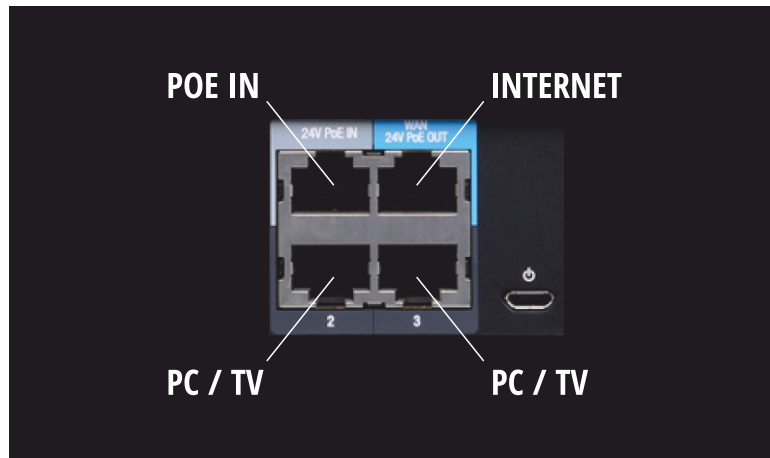

Návod k inštalácii wifi zariadenia Router UBNT AirCube ISP

**Vhodné umiestnenie
a mechanická inštalácia zariadenia**

Zapojenie káblov do routru

Zapojenie káblov do POE adaptéra

ZARIADENIE JE VHODNÉ UMIESTNIŤ MINIMÁLNE DO VÝŠKY 1M MIMO PREKÁŽOK (NAPR. TV)

Správne umiestnenie wifi zariadenia

Nesprávne umiestnenie wifi zariadenia

Správne umiestnenie dvoch wifi zariadení