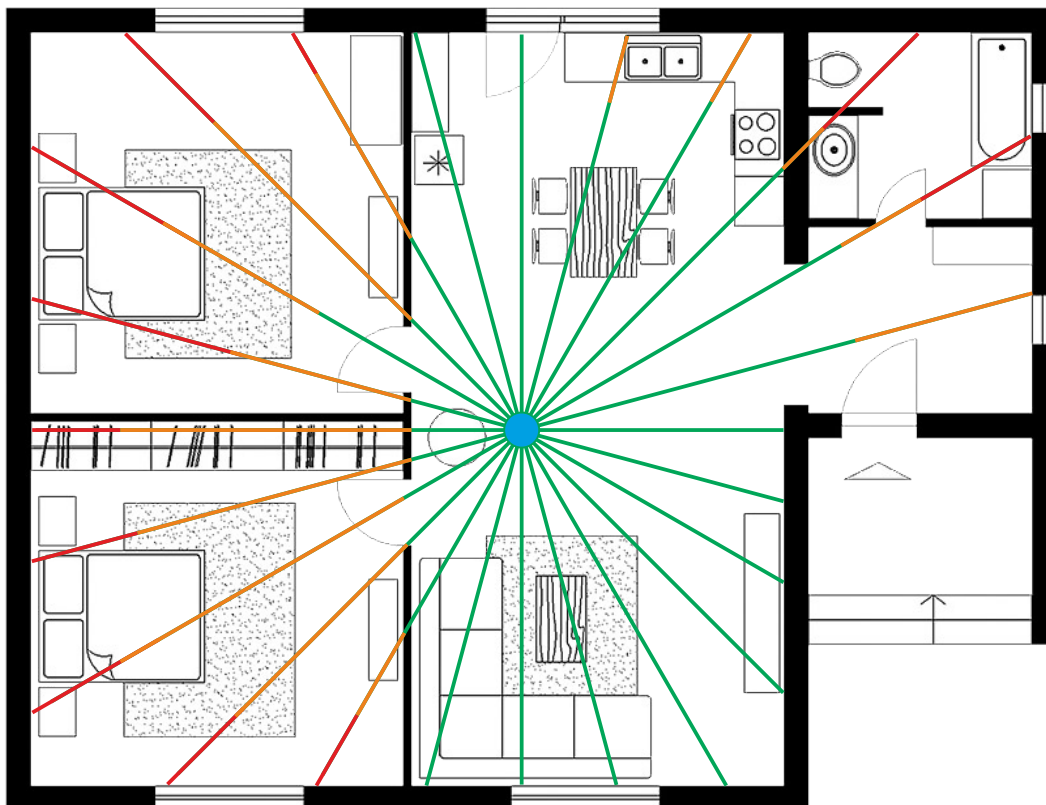

Návod k inštalácii wifi zariadenia Router UBNT AirCube ISP

**Vhodné umiestnenie
a mechanická inštalácia zariadenia**

Zapojenie káblov do routru

Zapojenie káblov do POE adaptéra

ZARIADENIE JE VHODNÉ UMIESTNIŤ MINIMÁLNE DO VÝŠKY 1M MIMO PREKÁŽOK (NAPR. TV)

Správne umiestnenie wifi zariadenia

Nesprávne umiestnenie wifi zariadenia

Správne umiestnenie dvoch wifi zariadení