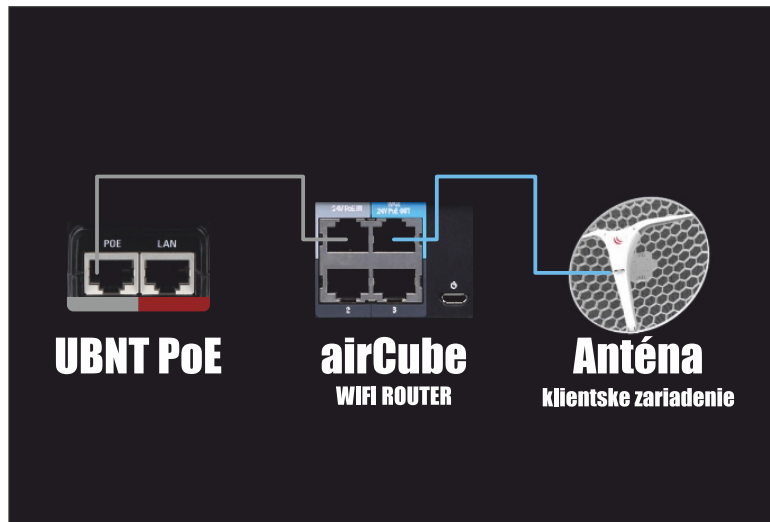

Návod k inštalácii wifi zariadenia Router UBNT AirCube ISP

**Vhodné umiestnenie
a mechanická inštalácia zariadenia**

Zapojenie káblov do routru

Zapojenie káblov do POE adaptéra

ZARIADENIE JE VHODNÉ UMIESTNIŤ MINIMÁLNE DO VÝŠKY 1M MIMO PREKÁŽOK (NAPR. TV)

Správne umiestnenie wifi zariadenia

Nesprávne umiestnenie wifi zariadenia

Správne umiestnenie dvoch wifi zariadení