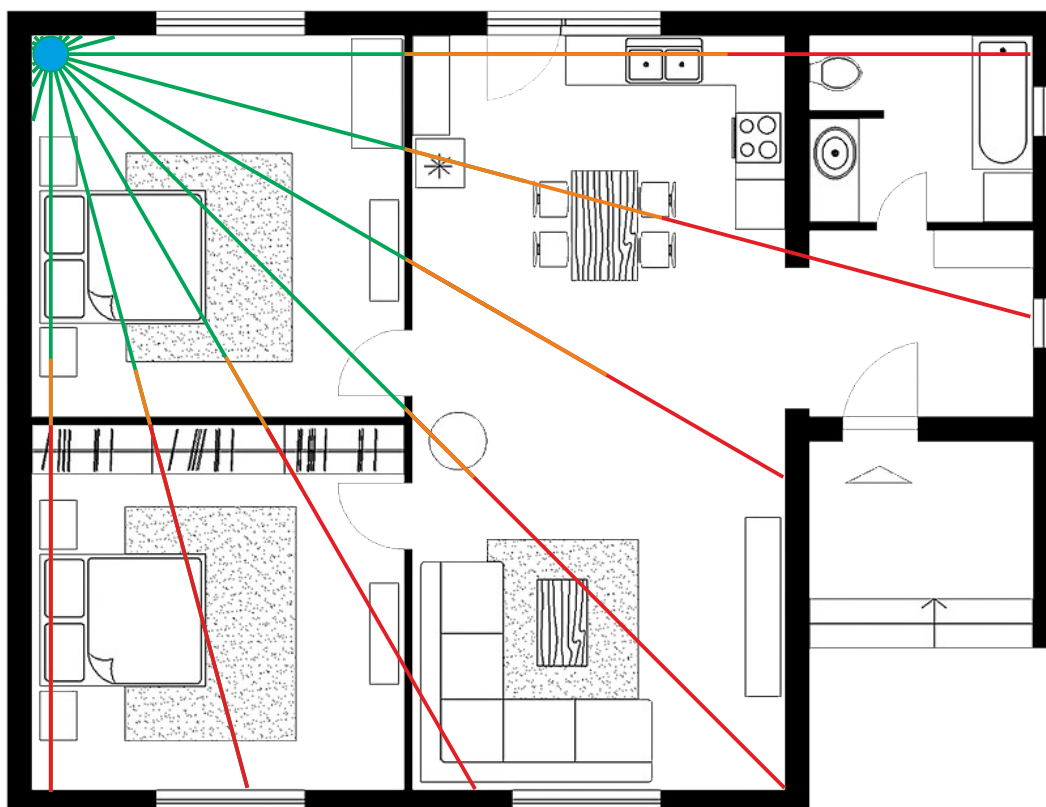

Návod k inštalácii wifi zariadenia Router UBNT AirCube ISP

**Vhodné umiestnenie
a mechanická inštalácia zariadenia**

Zapojenie káblov do routru

Zapojenie káblov do POE adaptéra

ZARIADENIE JE VHODNÉ UMIESTNIŤ MINIMÁLNE DO VÝŠKY 1M MIMO PREKÁŽOK (NAPR. TV)

Správne umiestnenie wifi zariadenia

Nesprávne umiestnenie wifi zariadenia

Správne umiestnenie dvoch wifi zariadení