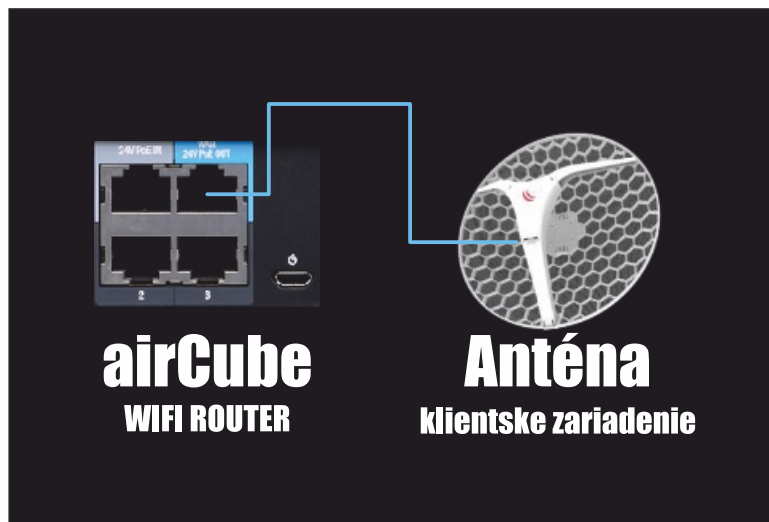

Návod k inštalácii wifi zariadenia Router UBNT AirCube AC

**Vhodné umiestnenie
a mechanická inštalácia zariadenia**

Zapojenie káblov do routru

Pripojenie klientského zariadenia

ZARIADENIE JE VHODNÉ UMIESTNIŤ MINIMÁLNE DO VÝŠKY 1M MIMO PREKÁŽOK (NAPR. TV)

Správne umiestnenie wifi zariadenia

Nesprávne umiestnenie wifi zariadenia

Správne umiestnenie dvoch wifi zariadení