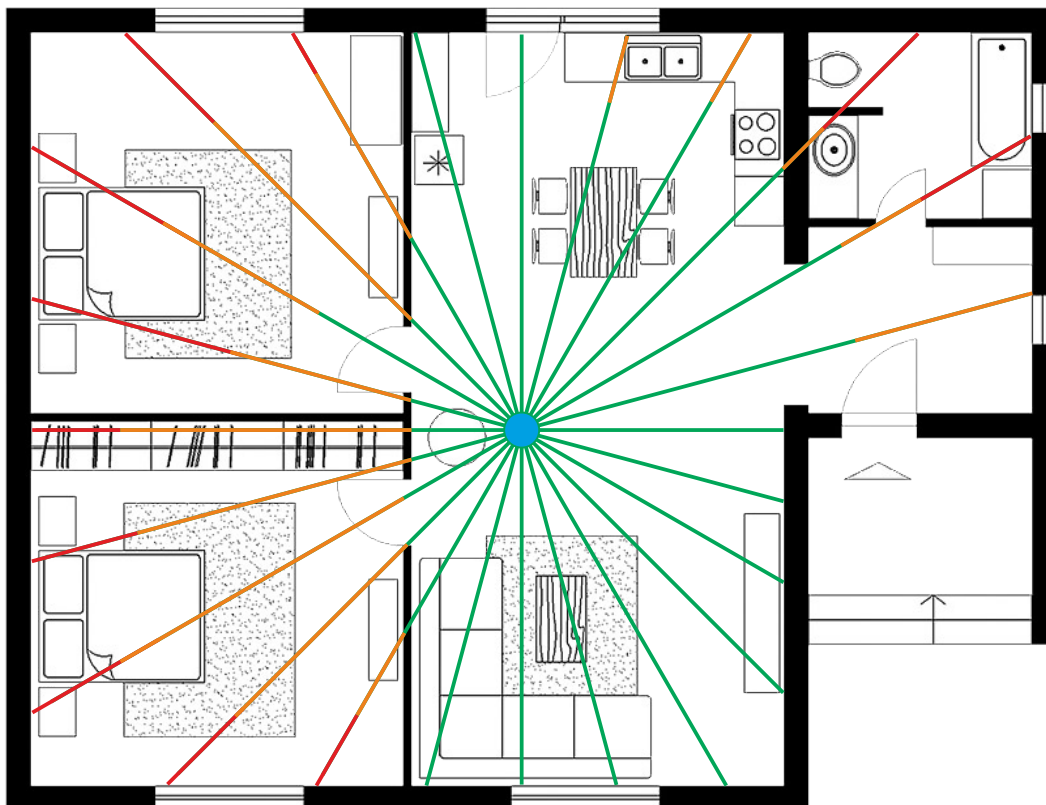

Návod k inštalácii wifi zariadenia Router UBNT AirCube AC

**Vhodné umiestnenie
a mechanická inštalácia zariadenia**

Zapojenie káblov do routru

Pripojenie klientského zariadenia

ZARIADENIE JE VHODNÉ UMIESTNIŤ MINIMÁLNE DO VÝŠKY 1M MIMO PREKÁŽOK (NAPR. TV)

Správne umiestnenie wifi zariadenia

Nesprávne umiestnenie wifi zariadenia

Správne umiestnenie dvoch wifi zariadení