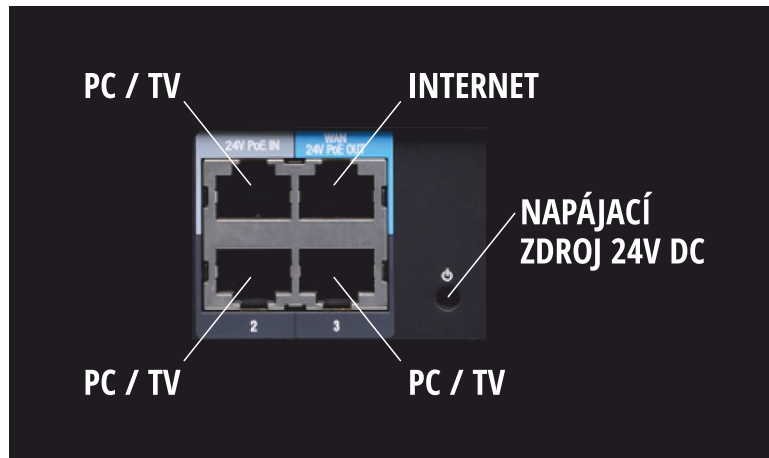

Návod k inštalácii wifi zariadenia Router UBNT AirCube AC

**Vhodné umiestnenie
a mechanická inštalácia zariadenia**

Zapojenie káblov do routru

Pripojenie klientského zariadenia

ZARIADENIE JE VHODNÉ UMIESTNIŤ MINIMÁLNE DO VÝŠKY 1M MIMO PREKÁŽOK (NAPR. TV)

Správne umiestnenie wifi zariadenia

Nesprávne umiestnenie wifi zariadenia

Správne umiestnenie dvoch wifi zariadení