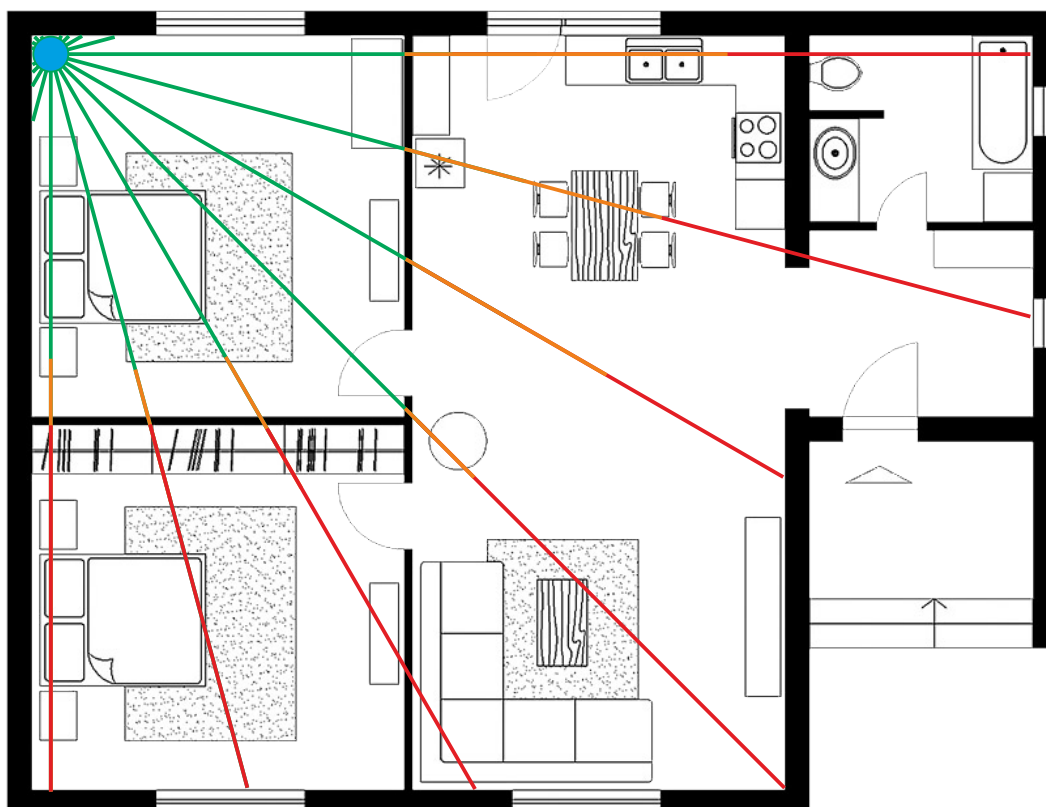

Návod k inštalácii wifi zariadenia Router UBNT AirCube AC

**Vhodné umiestnenie
a mechanická inštalácia zariadenia**

Zapojenie káblov do routru

Pripojenie klientského zariadenia

ZARIADENIE JE VHODNÉ UMIESTNIŤ MINIMÁLNE DO VÝŠKY 1M MIMO PREKÁŽOK (NAPR. TV)

Správne umiestnenie wifi zariadenia

Nesprávne umiestnenie wifi zariadenia

Správne umiestnenie dvoch wifi zariadení